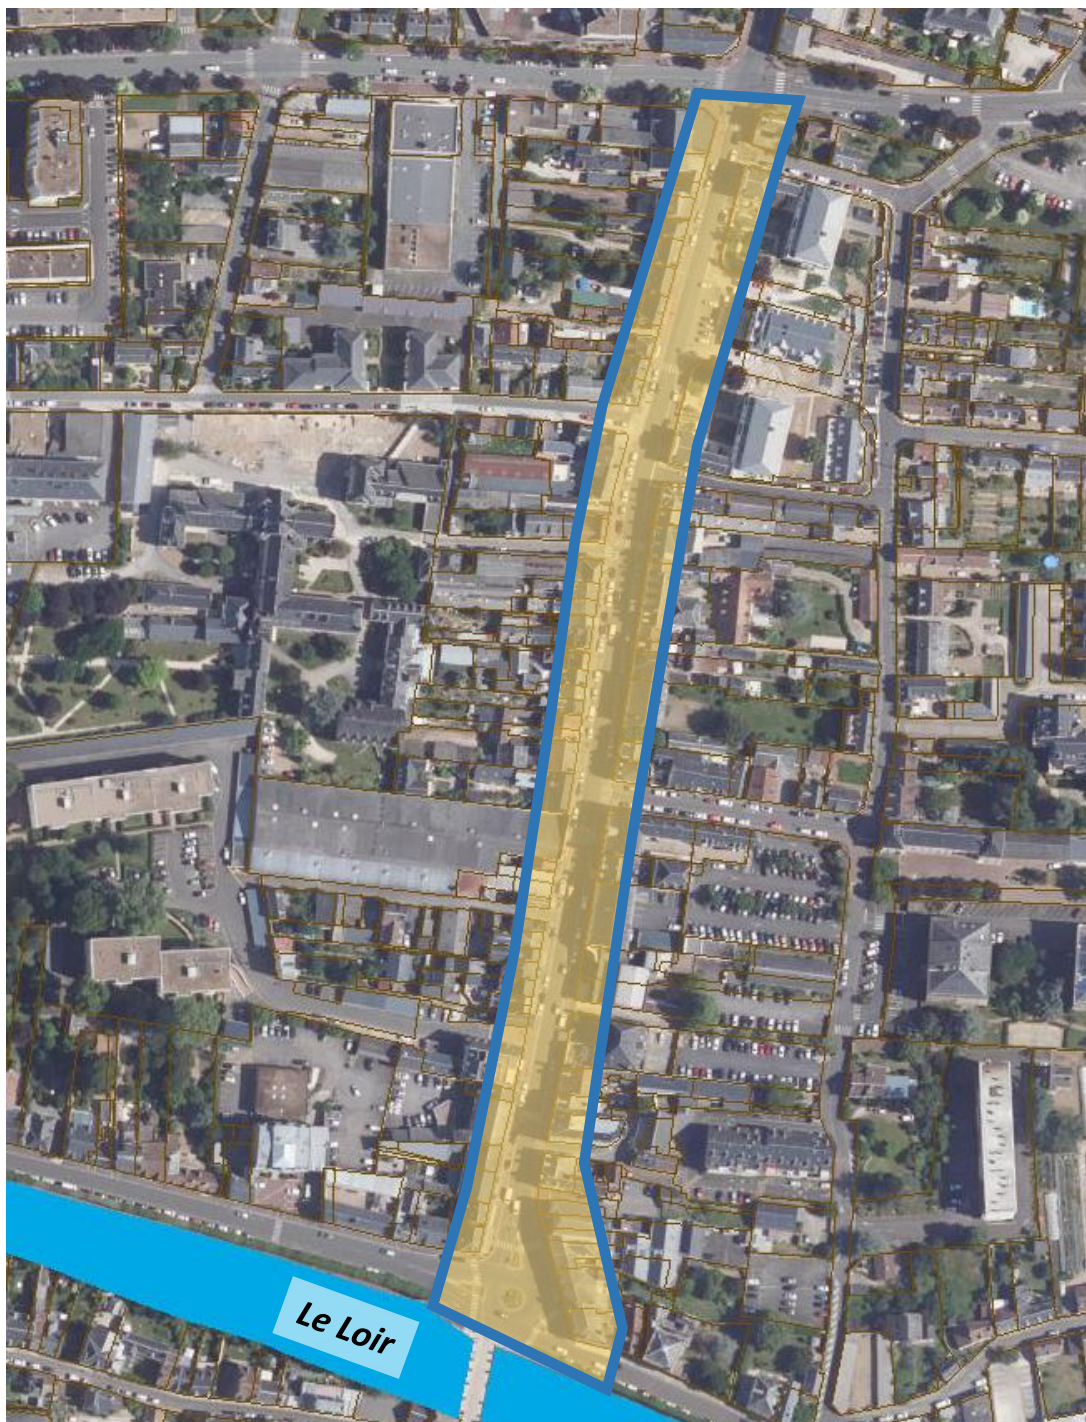

Dispositif d'accompagnement à la requalification des façades

Annexe au règlement : extension du périmètre à partir d'avril 2024

Extension du périmètre de la campagne de ravalement de façades (en complément du périmètre initial toujours en vigueur sur le faubourg Saint-Lubin)

Le Loir

Dispositif d'accompagnement à la requalification des façades Annexe au règlement : extension du périmètre sur le faubourg Chartrain

Périmètre de la campagne de ravalement de façades sur le faubourg Chartrain